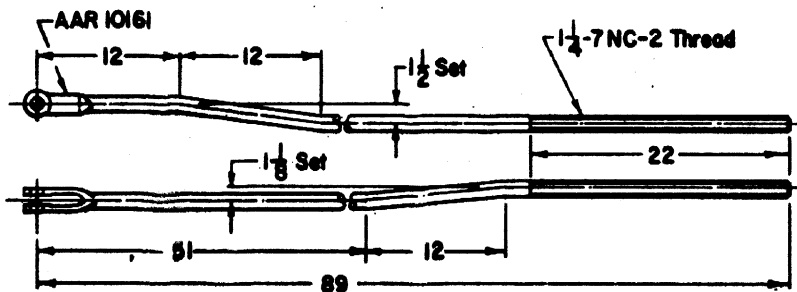

THROW ROD

ROD COMPL. WITH SCREW JAW	ROD ONLY LESS SCREW JAW	L	A	C	D
8002-171	8002-172	92	87½	6	12
8002-173	8002-174	86½	82	6	12
8002-175	8002-176	92	87½	12	24
8002-177	8002-178	86½	82	12	24

THROW ROD 8002-181

MIDPOINT THROW ROD 8002-19

CONNECTING THROW ROD 8002-25

ACCOUNT REFERENCE NUMBERS

8002-6		8002-71 02-437760	
▪ -7		▪ -72	
▪ -8 02-439618	8002-41 02-437869		8002-110
▪ -9 02-439626	▪ -42		-111
▪ -10 02-439634	▪ -43 02-437885		-112
▪ -11 02-439642	▪ -44		-113
▪ -12	▪ -45 02-437901	8002-81 02-439808	
▪ -13 02-439667	▪ -46	▪ -82	8002-121 02-458584
▪ -14 02-439675		▪ -83 02-439857	▪ -122
▪ -15 02-439683		▪ -84	▪ -123
▪ -16 02-439691	8002-51 02-439733		▪ -124
▪ -17 02-439709			8002-131
▪ -18 02-439717			▪ -132
▪ -19 02-458352			8002-141
8002-21 02-439725		8002-91 02-437927	▪ -142
		▪ -92	▪ -143
8002-25 02-458303		▪ -93 02-437943	▪ -144
	8002-61 02-439741	▪ -94	8002-151
		▪ -95 02-437968	
		▪ -96	8002-161
8002-31 02-437786			8002-171 02-458600
▪ -32 02-437802		8002-101 02-458576	▪ -172
▪ -33 02-437828		▪ -102	▪ -173
▪ -34 02-437844			▪ -174
			▪ -175 02-458618

8002-176
▪ -177
▪ -178

8002-181

0 12 24 36

All dimensions given in inches.

SHEET 3

CS-8002-A

STANDARD
RODS
FOR SWITCH LAYOUTS

SEP 26, 1977