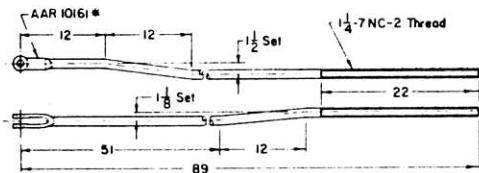

THROW ROD

ROD COMPL. WITH SCREW JAW	ROD ONLY LESS SCREW JAW	L	A	C	D
8002-171	8002-172	92	87½	6	12
8002-173	8002-174	86½	82	6	12
8002-175	8002-176	92	87½	12	24
8002-177	8002-178	86½	82	12	24

THROW ROD 8002-181

MIDPOINT THROW ROD 8002-19

CONNECTING THROW ROD 8002-25

ACCOUNT REFERENCE NUMBERS

8002-6 - 7 - 8 02-439618 - 9 02-439626 - 10 02-439634 - 11 02-439642 - 12 02-458709 - 13 02-439667 - 14 02-439675 - 15 02-439683 - 16 02-439691 - 17 02-439709 - 18 02-439717 - 19 02-458352	8002-41 02-437869 - 42 - 43 02-437885 - 44 - 45 02-437901 - 46	8002-71 02-437760 - 72	8002-110 -111 -112 -113
8002-21 02-439725	8002-51 02-439733	8002-81 02-439808 - 82 - 83 02-439857 - 84	8002-121 02-458584 - 122 - 123 - 124
8002-25 02-458303	8002-61 02-439741	8002-91 02-437927 - 92 - 93 02-437943 - 94 - 95 02-437968 - 96	8002-131 - 132 8002-141 - 142 - 143 - 144
8002-31 02-437786 - 32 02-437802 - 33 02-437828 - 34 02-437844		8002-101 02-458576 - 102	8002-151 8002-161 8002-171 02-458600 - 172 - 173 - 174 - 175 02-458618

8002-176
- 177
- 178
8002-181

0 12 24 36
All dimensions given in inches.

SHEET 3

CONRAIL
STANDARD
RODS
FOR SWITCH LAYOUTS

SEP 26, 1977

SEE NOTES ON SHEET 1

* See sheet 2 for new AAR part numbers